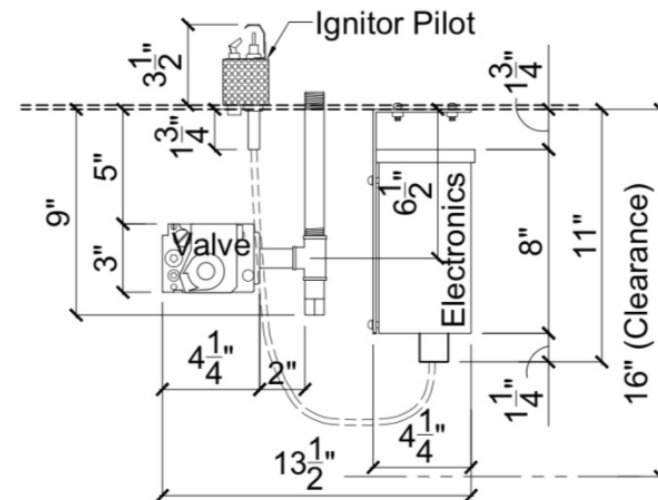

24VIKSC/HC - 24 Volt Ignition

TOP VIEW 'A'

ISOMETRIC

BACK ELEVATION 'B'

SIDE ELEVATION 'C'