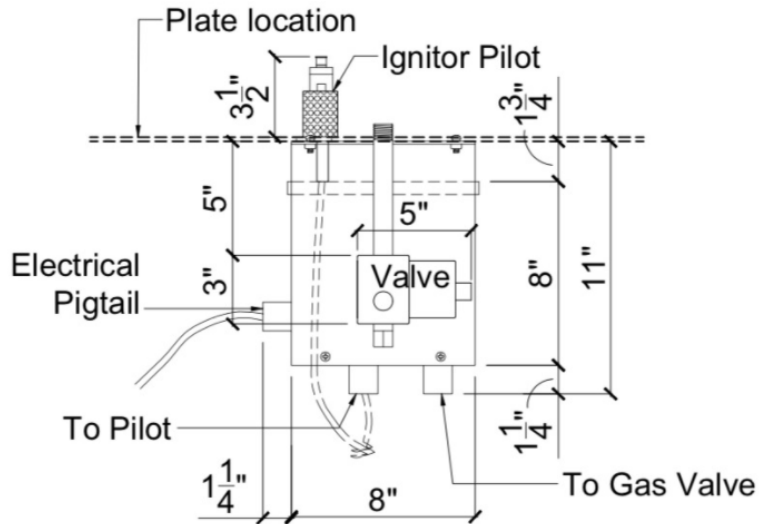

24VIKSC/HC - 24 Volt Ignition

TOP VIEW 'A'

ISOMETRIC

BACK ELEVATION 'B'

SIDE ELEVATION 'C'