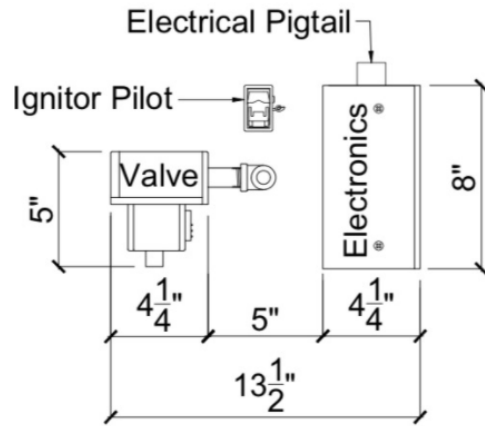

24VIKSC/HC - 24 Volt Ignition

TOP VIEW 'A'

ISOMETRIC

BACK ELEVATION 'B'

SIDE ELEVATION 'C'