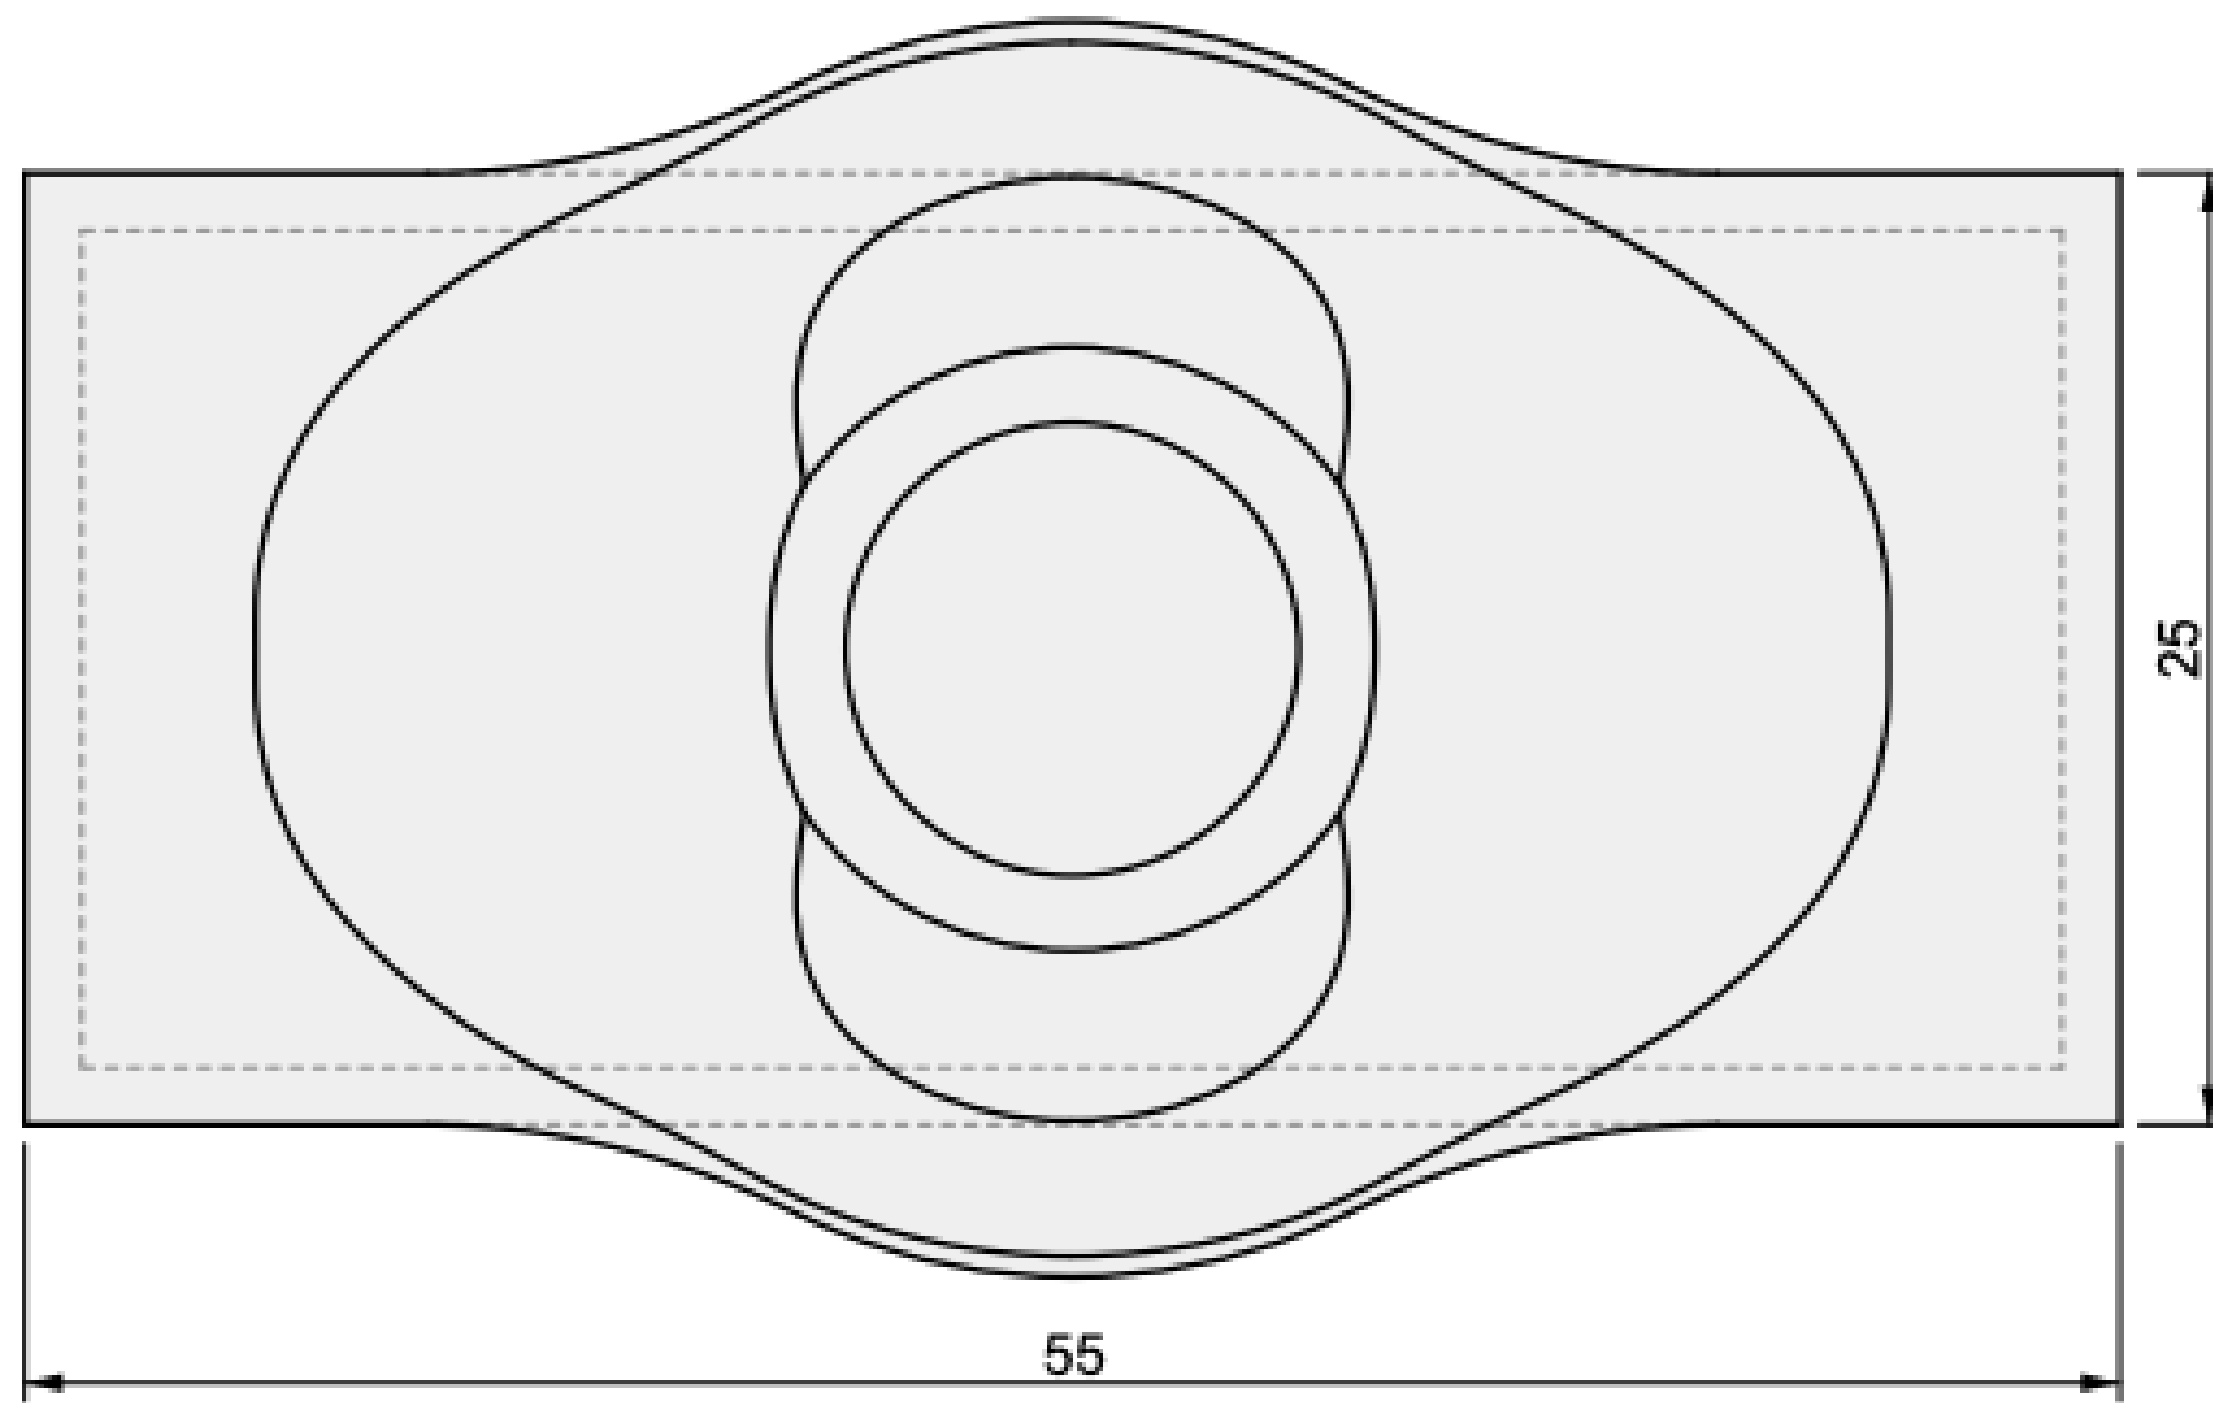

55 INCH

Nido Fire Table

65 INCH

Nido Fire Table

01 TOP VIEW

04 PERSPECTIVE

02 FRONT VIEW

03 SIDE VIEW

75 INCH

Nido Fire Table