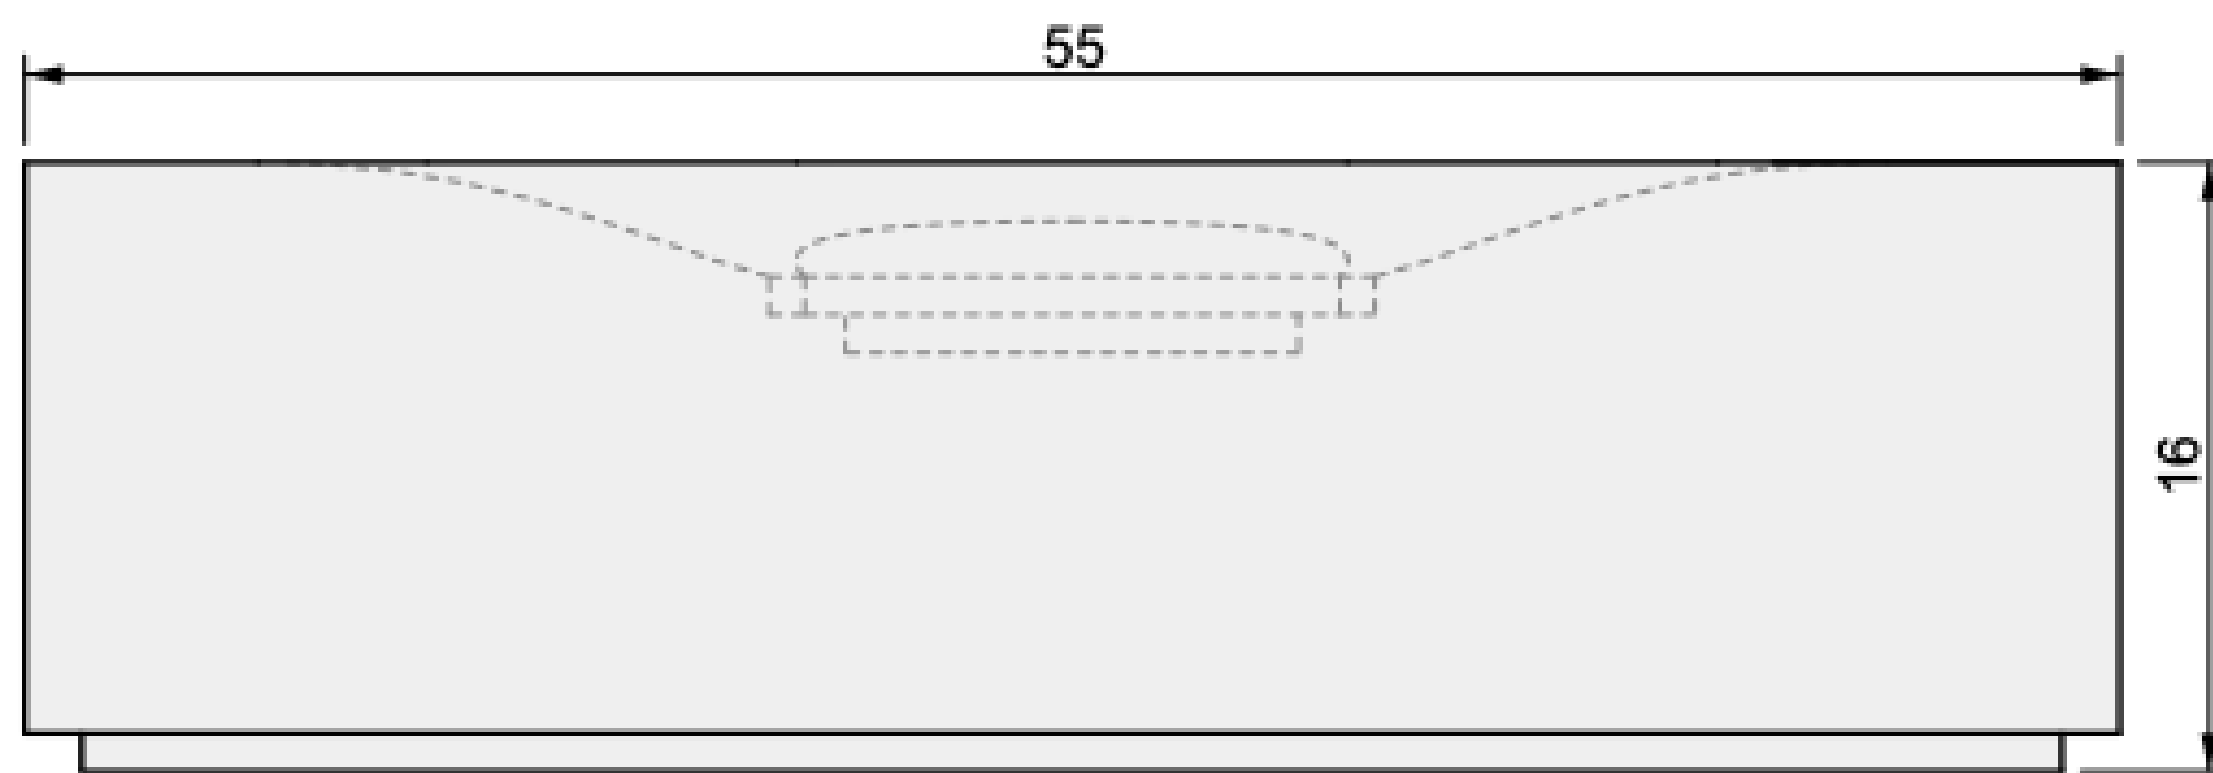

55 INCH

Nido Fire Table

65 INCH

Nido Fire Table

01 TOP VIEW

04 PERSPECTIVE

02 FRONT VIEW

03 SIDE VIEW

75 INCH

Nido Fire Table