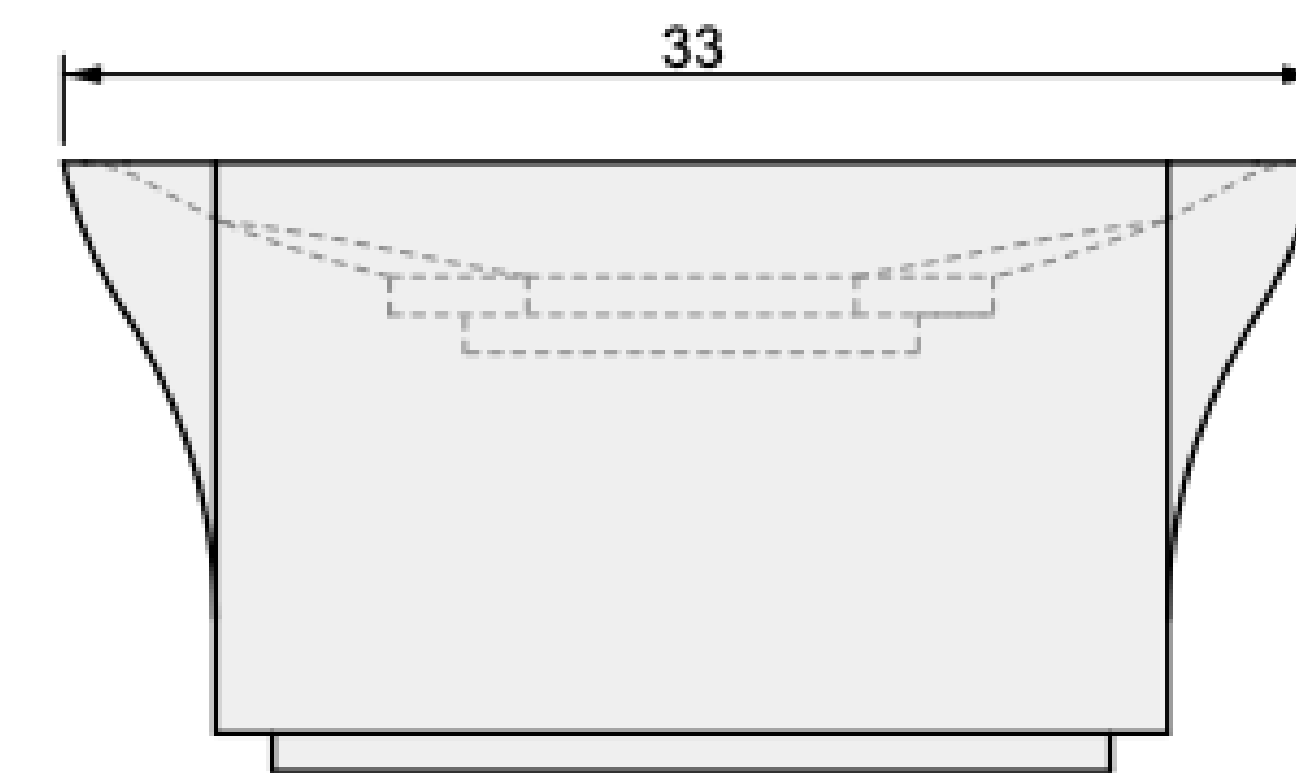

55 INCH

Nido Fire Table

65 INCH

Nido Fire Table

01 TOP VIEW

04 PERSPECTIVE

02 FRONT VIEW

03 SIDE VIEW

75 INCH

Nido Fire Table