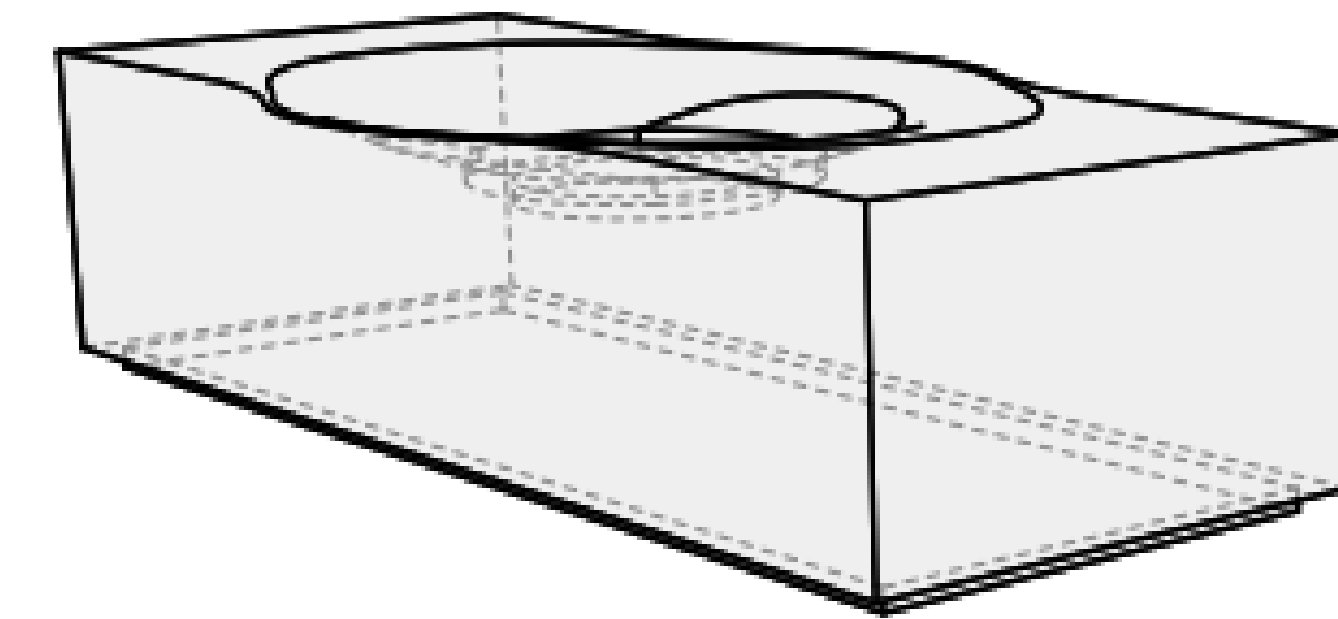

55 INCH

Nido Fire Table

65 INCH

Nido Fire Table

01 TOP VIEW

04 PERSPECTIVE

02 FRONT VIEW

03 SIDE VIEW

75 INCH

Nido Fire Table