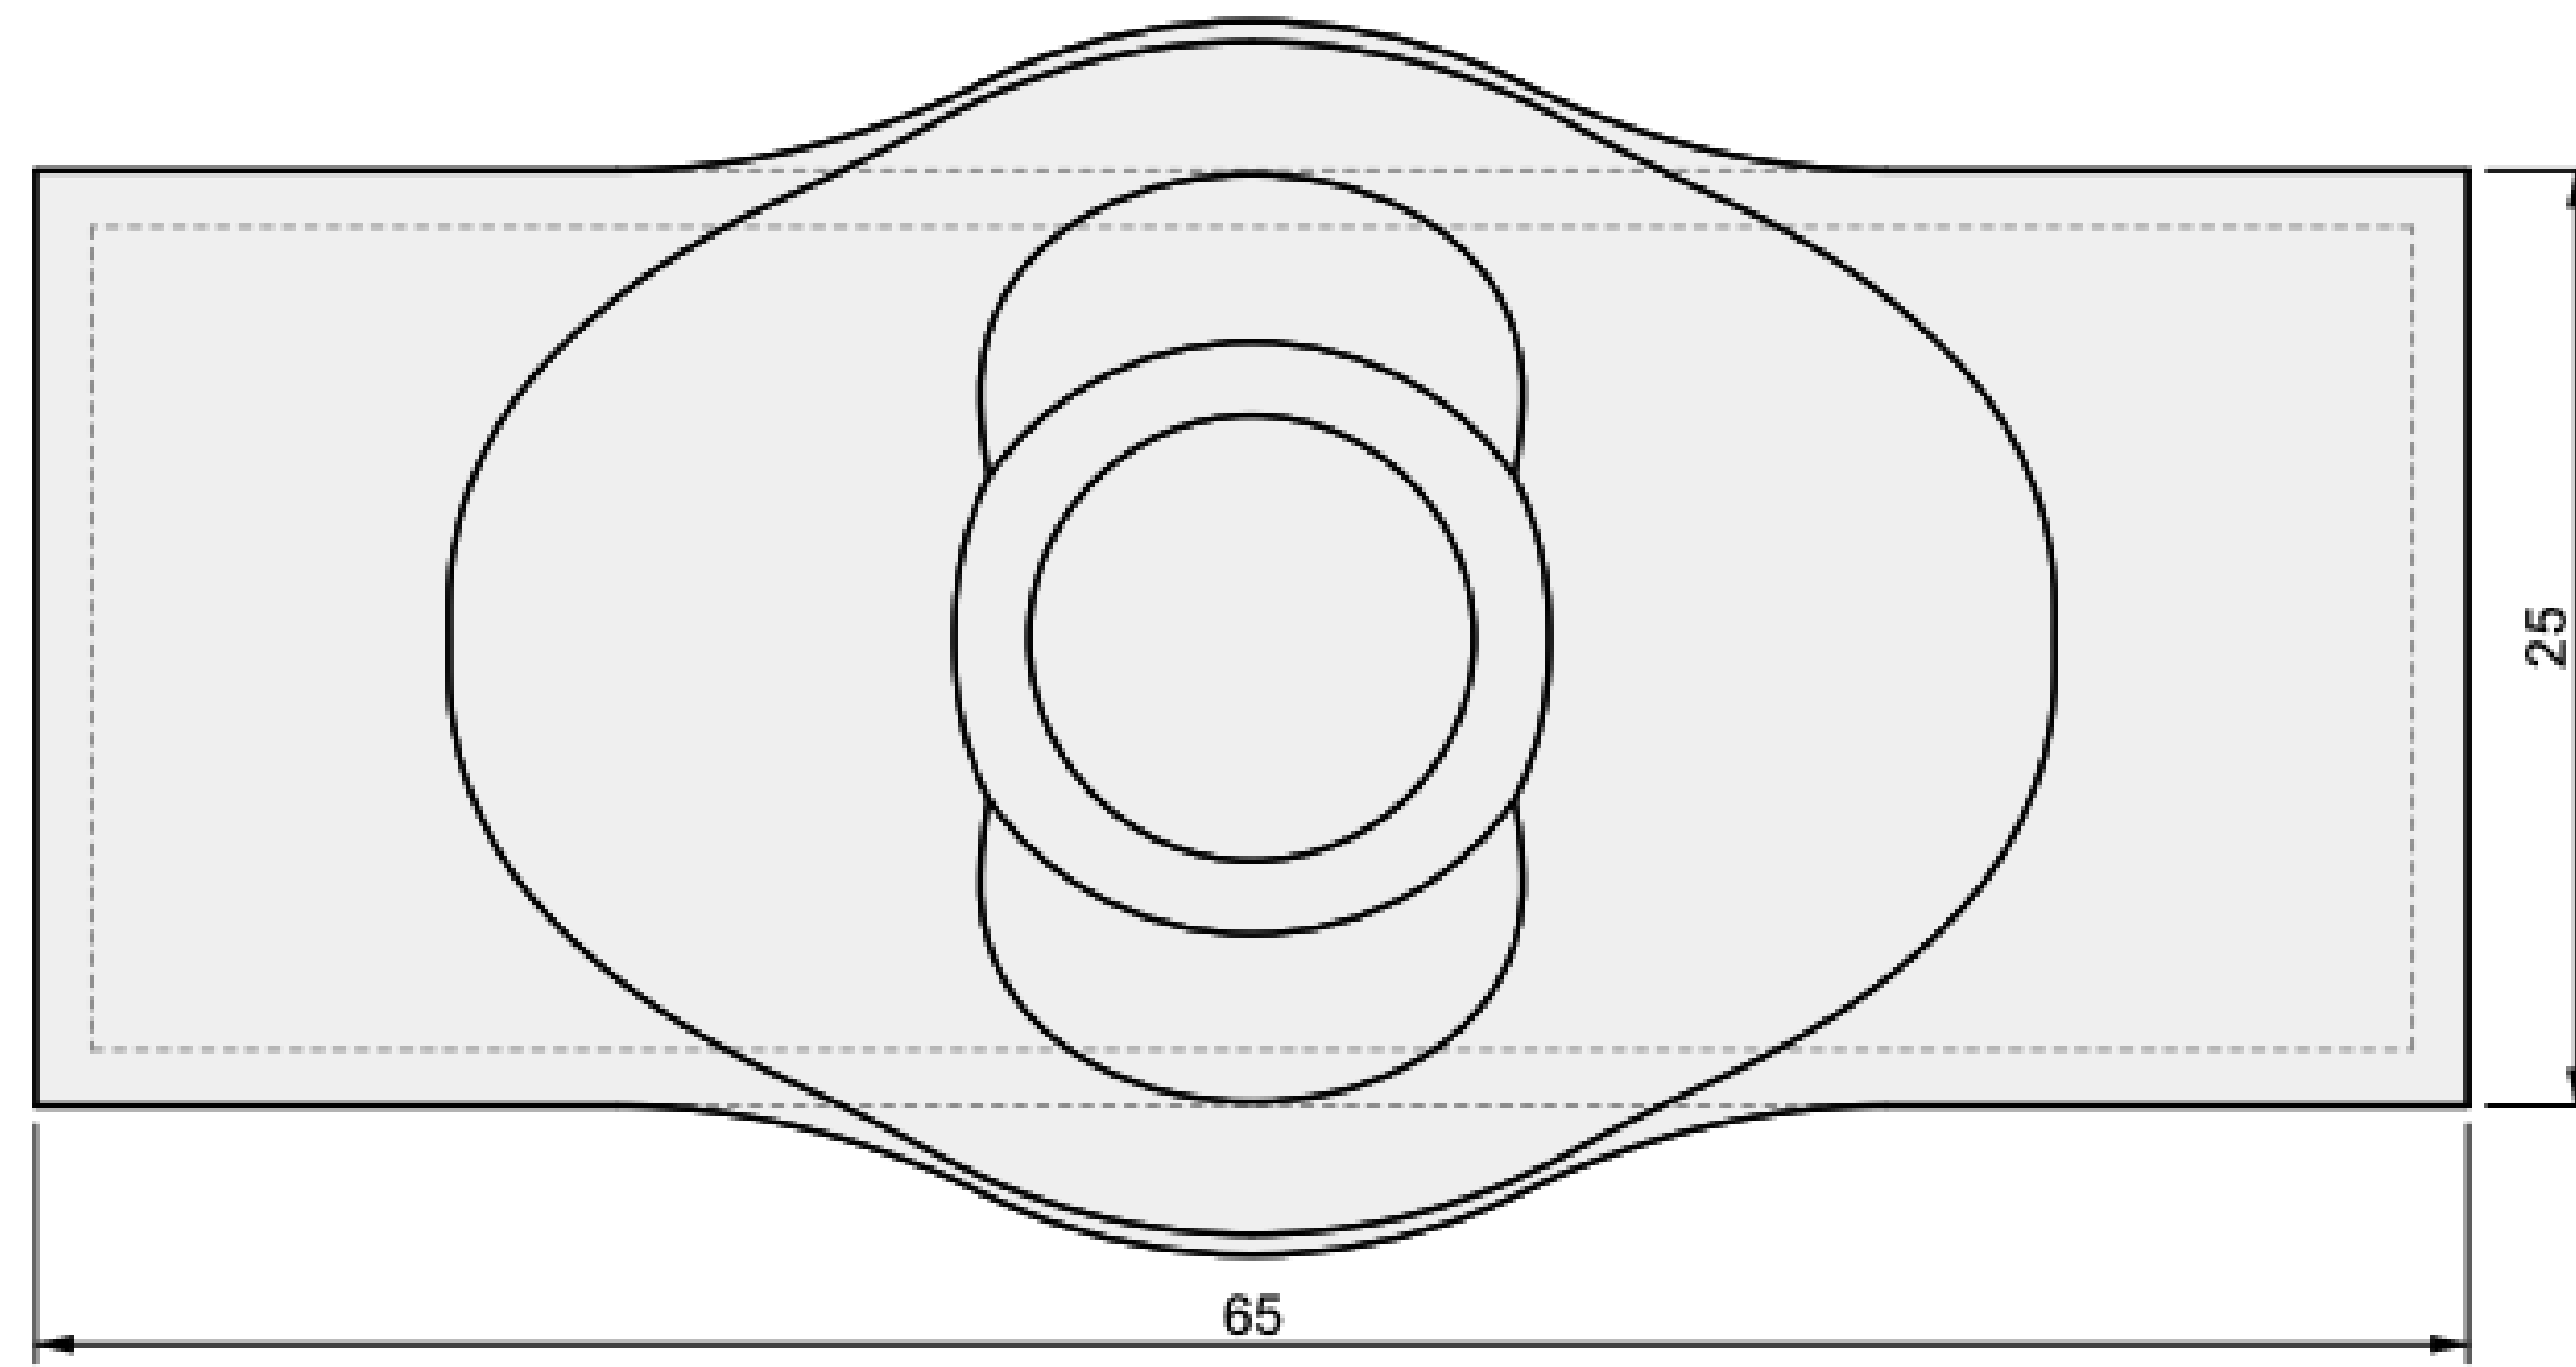

55 INCH

Nido Fire Table

65 INCH

Nido Fire Table

01 TOP VIEW

04 PERSPECTIVE

02 FRONT VIEW

03 SIDE VIEW

75 INCH

Nido Fire Table